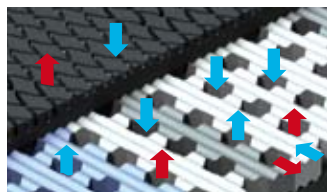

CLIMA

Perfekte Belüftung auf 3 Ebenen: horizontale + vertikale Belüftung, innovative Bezugstoffe, Klima-Griffband.