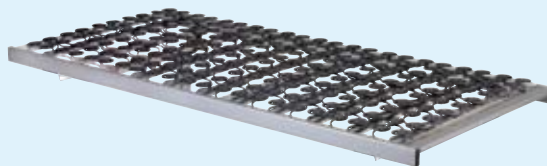

Matratzen

dormabell CTS 500

Kern: Aquacell®-Komfortschaum, zoniertes Innenleben mit Schulter-Komfortzone, Kernhöhe 14 cm
Bezug: 85% PES, 15% CV verstept mit 400g/m² Klimafaser, rundumlaufendes voll belüftendes Griffband mit über 50 Eingriffen, 4-seitiger, teilbarer Reißverschluss, waschbar 60°

dormabell CTS 900

Kern: Aquacell®-Komfortschaum, ergonomische Multizonen-Einteilung mit softiger Schulter-Komfortzone und stützender Lordoseneinlage, Kernhöhe 16 cm
Bezug: 71% PES, 29% BW, veredelt mit dry-comfort, verstept mit 400g/m² Klimafaser, rundumlaufendes voll belüftendes Griffband mit über 50 Eingriffen, 4-seitiger teilbarer Reißverschluss, waschbar 60°

Unterfederung - dormabell CTS

Fein aufgelöste und selbstregulierende CTS-Oberfläche. 220 einzelne Federn (bei Version N in Größe 90x200), optimale Belüftung. Außen- und Innenholme aus ummanteltem Buchenschichtholz.

CTS- N - nicht verstellbar

CTS - KF - verstellbares Kopfteil und mehrstufige Körperhochlagerung, für entspanntes, kreislaufentlastendes Liegen

CTS - M2/M3 - Motorischer Komfortrahmen. Durch zwei oder drei Elektromotoren lassen sich stufenlos und unabhängig voneinander die vielfältigsten, ergonomischen Liege- und Sitzpositionen einstellen