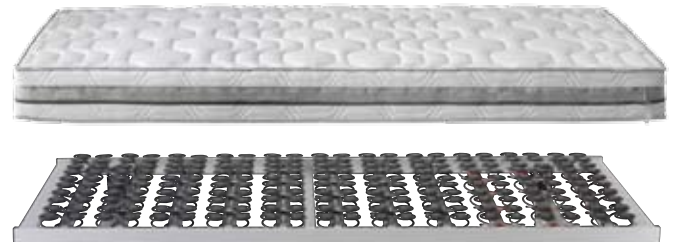

KOMFORT

Die hochelastische Aquacell®-Komfort-Schaummatratze verfügt über eine einzigartige Oberflächen-Technologie, die optimale Körperzonenanpassung ermöglicht.

Zur Auswahl stehen zwei Modelle: dormabell CTS 500 und dormabell CTS 900 (mit „dry comfort“-Ausrüstung), welche den Schlafkomfort fördern und den Gebrauchsnutzen erhöhen. Zusätzlich verfügt die dormabell Matratze CTS 900 über eine ergonomische Multizonen-Einteilung mit softiger Schulterkomfortzone und stützender Lordoseeinlage bei einer Kernhöhe von 16 cm.

Was sich ergänzt, funktioniert besser:

Eine perfekt auf die dynamische Punktfederung des Rahmens abgestimmte Komfort-Matratze.