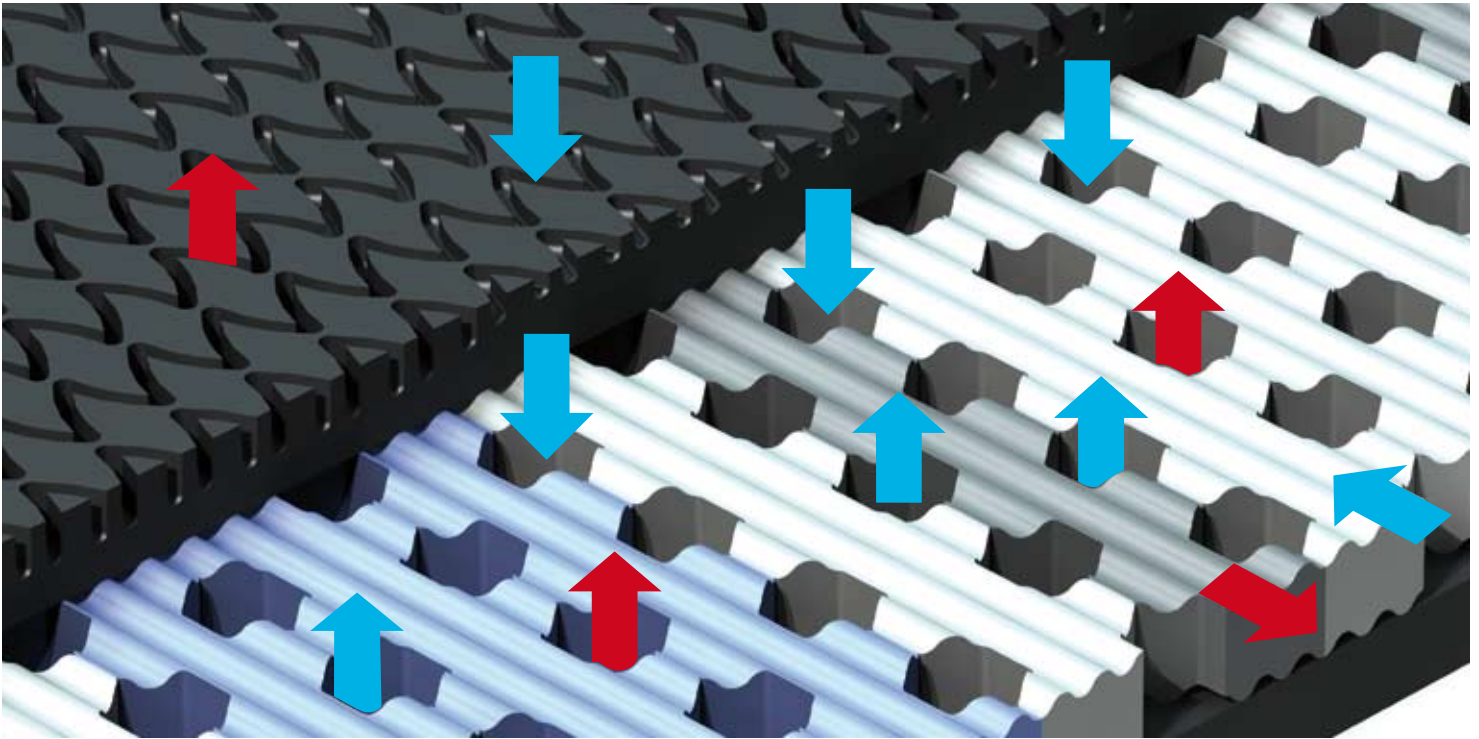

## KOMFORT

Ergonomischer Aufbau der Matratze mit einzigartiger Oberflächentechnologie ermöglicht eine fließende Körperanpassung.

Der Wunsch nach Schwerelosigkeit wird durch die neue Dynamik des Schlafens mit dem Bettssystem dormabell **CITIS** Wirklichkeit.

## DYNAMIK

Die hochflexiblen Federelemente der Unterfederung aus High-Tech-Kunststoff, jedes einzelne für sich punktelastisch, passen sich Form und Gewicht Ihres Körpers an und geben Ihnen das Gefühl, schwerelos zu schlafen. Jedes Federelement verfügt über den enormen Federweg von 4,5 cm und entwickelt in Verbindung mit der hohen Dichte (220 Elemente bei Version N in Größe 90/200) eine einzigartige Tragfähigkeit. Unterschiedliche Federstärken sorgen zugleich für eine sehr komfortable Schulterzone und lassen sich zudem individuell einstellen.

Die punktelastische Unterfederung überträgt die progressiven Eigenschaften idealerweise auf die Matratze und erfüllt die wichtige Unterstützungsfunktion bravourös.

## CLIMA

Erstklassige Klimaregulierung durch die einzigartige Verbindung folgender Elemente:

- ⌘ luftdurchlässiger, elastischer Aquacell®-Komfort-Schaum
- ⌘ die spezielle Kern-Technologie ermöglicht eine perfekte Klimaregulierung durch die abgestimmte Verknüpfung von vertikalen und horizontalen Belüftungskanälen
- ⌘ das belüftete Klima-Griffband erleichtert mit seinen 50 Eingriffsmöglichkeiten das bequeme Drehen und Wenden der Matratze und fördert zudem den Luftaustausch