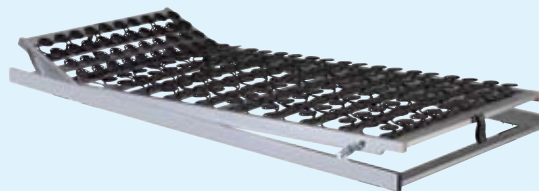

Matratzen

dormabell CTS 500

Kern: Aquacell®-Komfortschaum, zoniertes Innenleben mit Schulter-Komfortzone, Kernhöhe 14 cm
Bezug: 85% PES, 15% CV verstept mit 400g/m² Klimafaser, rundumlaufendes voll belüftendes Griffband mit über 50 Eingriffen, 4-seitiger, teilbarer Reißverschluss, waschbar 60°

dormabell CTS 900

Kern: Aquacell®-Komfortschaum, ergonomische Multizonen-Einteilung mit softiger Schulter-Komfortzone und stützender Lordoseneinlage, Kernhöhe 16 cm
Bezug: 71% PES, 29% BW, veredelt mit dry-comfort, verstept mit 400g/m² Klimafaser, rundumlaufendes voll belüftendes Griffband mit über 50 Eingriffen, 4-seitiger teilbarer Reißverschluss, waschbar 60°

Unterfederung - dormabell CTS

Fein aufgelöste und selbstregulierende CTS-Oberfläche. 220 einzelne Federn (bei Version N in Größe 90x200), optimale Belüftung. Außen- und Innenholme aus ummanteltem Buchenschichtholz.

CTS- N - nicht verstellbar

CTS - KF - verstellbares Kopfteil und mehrstufige Körperhochlagerung, für entspanntes, kreislaufentlastendes Liegen

CTS - M2/M3 - Motorischer Komfortrahmen. Durch zwei oder drei Elektromotoren lassen sich stufenlos und unabhängig voneinander die vielfältigsten, ergonomischen Liege- und Sitzpositionen einstellen